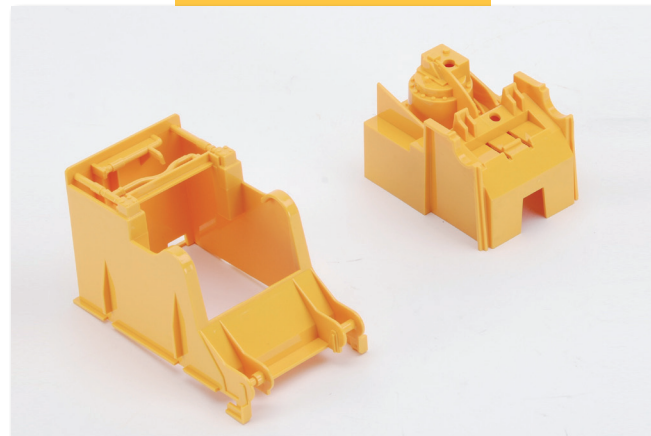

42457

02438

02438

www.bruder.de/anleitungen/42457.pdf

KBLB445-3
Made in Germany

42457

BRUDER Spielwaren GmbH + Co. KG
Postfach 190164 · 90730 Fürth/Germany

Telefon: + 49 (0)911 / 75209-230
Telefax: + 49 (0)911 / 75209-229