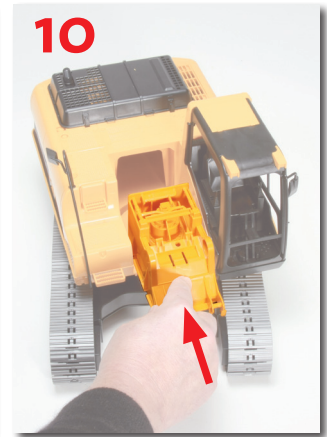

just like the real thing