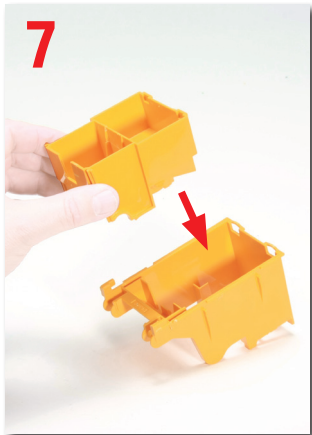

just like the real thing