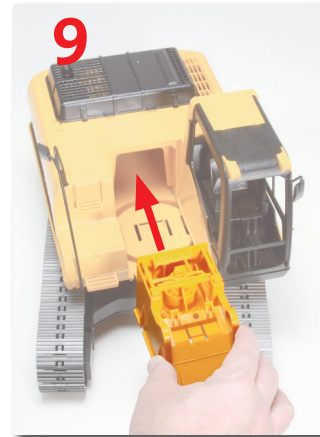

just like the real thing